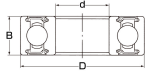

品番 : EA966AA-20

品名 : [6200 2NSE] ゴムシール型ベアリング

販売価格	390円(税抜) / 429円(税込)		
カタログ価格	390円(税抜) / 429円(税込)		
在庫数	最新在庫: 0 (2026/04/09 20:39現在)		
商品入数	1	販売単位	個
カタログページ			

#### 仕様

メーカー	不二越 (NACHI)	型番	6200-2NSE
接触形ゴムシール形			
材質	高炭素クロム軸受鋼	呼び番号	6200-2NSE
サイズ(mm)	d:10、D:30、B:9		