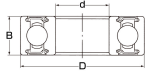

品番 : EA966AA-20

品名 : [6200 2NSE] ゴムシール型ベアリング

販売価格	390円(税抜) / 429円(税込)		
カタログ価格	390円(税抜) / 429円(税込)		
在庫数	最新在庫: 0 (2026/04/09 22:03現在)		
商品入数	1	販売単位	個
カタログページ			

仕様

メーカー	不二越 (NACHI)	型番	6200-2NSE
接触形ゴムシール形			
材質	高炭素クロム軸受鋼	呼び番号	6200-2NSE
サイズ(mm)	d:10、D:30、B:9		