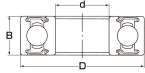

品番 : EA966AA-21

品名 : [6201 2NSE] ゴムシール型ベアリング

販売価格	420円(税抜) / 462円(税込)		
カタログ価格	420円(税抜) / 462円(税込)		
在庫数	最新在庫: 0 (2025/08/04 13:08現在)		
商品入数	1	販売単位	個
カタログページ	1279ページ		

仕様

メーカー	不二越 (NACHI)	型番	6201-2NSE
接触形ゴムシール形			
材質	高炭素クロム軸受鋼	呼び番号	6201-2NSE
サイズ(mm)	d:12、D:32、B:10		