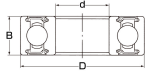

品番 : EA966AA-25

品名 : [6205 2NSE] ゴムシール型ベアリング

販売価格	655円(税抜) / 721円(税込)		
カタログ価格	655円(税抜) / 721円(税込)		
在庫数	最新在庫: 0 (2026/04/09 20:39現在)		
商品入数	1	販売単位	個
カタログページ			

仕様

メーカー	不二越 (NACHI)	型番	6205-2NSE
接触形ゴムシール形			
材質	高炭素クロム軸受鋼	呼び番号	6205-2NSE
サイズ(mm)	d:25、D:52、B:15		