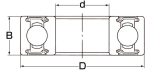

品番 : EA966AA-25

品名 : [6205 2NSE] ゴムシール型ベアリング

販売価格	655円(税抜) / 721円(税込)		
カタログ価格	655円(税抜) / 721円(税込)		
在庫数	最新在庫: 0 (2026/04/09 22:03現在)		
商品入数	1	販売単位	個
カタログページ			

仕様

メーカー	不二越 (NACHI)	型番	6205-2NSE
接触形ゴムシール形			
材質	高炭素クロム軸受鋼	呼び番号	6205-2NSE
サイズ(mm)	d:25、D:52、B:15		