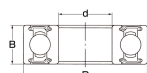

品番 : EA966AA-31

品名 : [6211 2NSE] ゴムシール型ベアリング

販売価格	2,380円(税抜) / 2,618円(税込)		
カタログ価格	2,380円(税抜) / 2,618円(税込)		
在庫数	最新在庫: 0 (2026/04/09 20:39現在)		
商品入数	1	販売単位	個
カタログページ			

仕様

メーカー	不二越 (NACHI)	型番	6211-2NSE
接触ゴムシール形			
材質	高炭素クロム軸受鋼	呼び番号	6211-2NSE
サイズ	d:55mm D:100mm B:21mm		