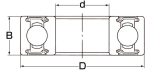

品番 : EA966AA-40

品名 : [6300 2NSE] ゴムシール型ベアリング

販売価格	415円(税抜) / 457円(税込)		
カタログ価格	415円(税抜) / 457円(税込)		
在庫数	最新在庫: 6 (2026/04/09 20:38現在)		
商品入数	1	販売単位	個
カタログページ	1230ページ		

仕様

メーカー	不二越 (NACHI)	型番	6300-2NSE
接触形ゴムシール形			
材質	高炭素クロム軸受鋼	呼び番号	6300-2NSE
サイズ(mm)	d:10、D:35、B:11		