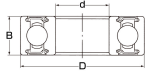

品番 : EA966AA-46

品名 : [6306 2NSE] ゴムシール型ベアリング

販売価格	1,040円(税抜) / 1,144円(税込)		
カタログ価格	1,040円(税抜) / 1,144円(税込)		
在庫数	最新在庫: 2 (2026/04/09 20:38現在)		
商品入数	1	販売単位	個
カタログページ	1230ページ		

#### 仕様

メーカー	不二越 (NACHI)	型番	6306-2NSE
接触形ゴムシール形			
材質	高炭素クロム軸受鋼	呼び番号	6306-2NSE
サイズ(mm)	d:30、D:72、B:19		