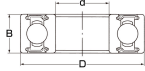

品番 : EA966AA-5

品名 : [6005 2NSE] ゴムシール型ベアリング

販売価格	515円(税抜) / 567円(税込)		
カタログ価格	515円(税抜) / 567円(税込)		
在庫数	最新在庫: 18 (2026/04/09 20:38現在)		
商品入数	1	販売単位	個
カタログページ	1230ページ		

仕様

メーカー	不二越 (NACHI)	型番	6005-2NSE
接触形ゴムシール形			
材質	高炭素クロム軸受鋼	呼び番号	6005-2NSE
サイズ(mm)	d:25、D:47、B:12		