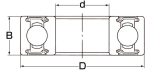

品番 : EA966AA-50

品名 : [6310 2NSE] ゴムシール型ベアリング

販売価格	3,100円(税抜) / 3,410円(税込)		
カタログ価格	3,100円(税抜) / 3,410円(税込)		
在庫数	最新在庫: 1 (2026/04/09 20:40現在)		
商品入数	1	販売単位	個
カタログページ	1230ページ		

仕様

メーカー	不二越 (NACHI)	型番	6310-2NSE
接触形ゴムシール形			
材質	高炭素クロム軸受鋼	呼び番号	6310-2NSE
サイズ(mm)	d:50、D:110、B:27		