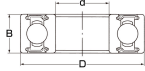

品番 : EA966AA-50

品名 : [6310 2NSE] ゴムシール型ベアリング

販売価格	3,100円(税抜) / 3,410円(税込)		
カタログ価格	3,100円(税抜) / 3,410円(税込)		
在庫数	最新在庫: 1 (2026/04/09 22:01現在)		
商品入数	1	販売単位	個
カタログページ	1230ページ		

仕様

メーカー	不二越 (NACHI)	型番	6310-2NSE
接触形ゴムシール形			
材質	高炭素クロム軸受鋼	呼び番号	6310-2NSE
サイズ(mm)	d:50、D:110、B:27		