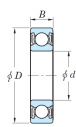

品番：EA966EG-0

品名：[6000-2RU]深溝玉軸受

販売価格	525円(税抜) / 578円(税込)		
カタログ価格	525円(税抜) / 578円(税込)		
在庫数	最新在庫: 1 (2026/06/25 18:27現在)		
商品入数	1	販売単位	個
カタログページ	1231ページ		

呼び番号	サイズ(D)	サイズ(B)	サイズ(d)	材質
6000-2RU	26mm	8mm	10mm	高炭素クロム軸受鋼

#### 仕様

非接触形・両側ゴムシール付			
呼び番号	6000-2RU	サイズ(d)	10mm
サイズ(D)	26mm	サイズ(B)	8mm
材質	高炭素クロム軸受鋼		