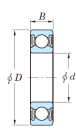

仕様

呼び番号	6001-2RU	サイズ(d)	12mm
サイズ(D)	28mm	サイズ(B)	8mm
材質	高炭素クロム軸受鋼		
非接触形・両側ゴムシール付			

株式会社エスコ

大阪府大阪市西区新町4丁目14番12号 06-6532-6226(代表)

© 2018 ESCO Co.,Ltd.