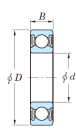

品番 : EA966EG-2

品名 : [6002-2RU]深溝玉軸受

販売価格	620円(税抜) / 682円(税込)		
カタログ価格	620円(税抜) / 682円(税込)		
在庫数	最新在庫: 1 (2025/12/16 06:53現在)		
商品入数	1	販売単位	個
カタログページ	1280ページ		

呼び番号	サイズ(D)	サイズ(d)	サイズ(B)
6002-2RU	32mm	15mm	9mm

仕様

呼び番号	6002-2RU	サイズ(d)	15mm
サイズ(D)	32mm	サイズ(B)	9mm
材質	高炭素クロム軸受鋼		
非接触形・両側ゴムシール付			

株式会社エスコ

大阪府大阪市西区立売堀3丁目8番14号 06-6532-6226(代表)

© 2018 ESCO Co.,Ltd.