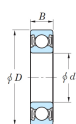

品番 : EA966EG-2

品名 : [6002-2RU]深溝玉軸受

販売価格	620円(税抜) / 682円(税込)		
カタログ価格	620円(税抜) / 682円(税込)		
在庫数	最新在庫: 1 (2025/05/04 18:52現在)		
商品入数	1	販売単位	個
カタログページ	1280ページ		

呼び番号	サイズ(D)	サイズ(d)	サイズ(B)
6002-2RU	32mm	15mm	9mm

仕様

呼び番号	6002-2RU	サイズ(d)	15mm
サイズ(D)	32mm	サイズ(B)	9mm
材質	高炭素クロム軸受鋼		
非接触形・両側ゴムシール付			

株式会社エスコ

大阪府大阪市西区新町4丁目14番12号 06-6532-6226(代表)

© 2018 ESCO Co.,Ltd.