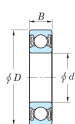

品番 : EA966EG-200

品名 : [6200-2RU]深溝玉軸受

販売価格	435円(税抜) / 479円(税込)		
カタログ価格	435円(税抜) / 479円(税込)		
在庫数	最新在庫: 1 (2026/06/25 19:26現在)		
商品入数	1	販売単位	個
カタログページ	1231ページ		

品番	呼び番号	サイズ(D)	サイズ(d)	サイズ(B)	材質	販売価格	在庫数
EA966EG-200	6200-2RU	30mm	10mm	9mm	高炭素クロム軸受鋼	435円(税抜)	1

仕様

呼び番号	6200-2RU	サイズ(d)	10mm
サイズ(D)	30mm	サイズ(B)	9mm
材質	高炭素クロム軸受鋼		
非接触形・両側ゴムシール付			

株式会社エスコ

大阪府大阪市西区立売堀3丁目8番14号 06-6532-6226(代表)

© 2018 ESCO Co.,Ltd.