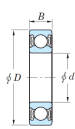

品番 : EA966EG-201

品名 : [6201-2RU]深溝玉軸受

販売価格	480円(税抜) / 528円(税込)		
カタログ価格	480円(税抜) / 528円(税込)		
在庫数	最新在庫: 1 (2026/06/25 20:25現在)		
商品入数	1	販売単位	個
カタログページ	1231ページ		

品番	呼び番号	サイズ(D)	サイズ(d)	サイズ(B)	材質
EA966EG-201	6201-2RU	32mm	12mm	10mm	高炭素クロム軸受鋼

仕様

呼び番号	6201-2RU	サイズ(d)	12mm
サイズ(D)	32mm	サイズ(B)	10mm
材質	高炭素クロム軸受鋼		
非接触形・両側ゴムシール付			

株式会社エスコ

大阪府大阪市西区立売堀3丁目8番14号 06-6532-6226(代表)

© 2018 ESCO Co.,Ltd.