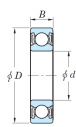

品番 : EA966EG-212

品名 : [6212-2RU]深溝玉軸受

販売価格	3,520円(税抜) / 3,872円(税込)		
カタログ価格	3,520円(税抜) / 3,872円(税込)		
在庫数	最新在庫: 1 (2026/06/25 19:40現在)		
商品入数	1	販売単位	個
カタログページ	1231ページ		

品番	呼び番号	サイズ(D)	サイズ(d)	サイズ(B)	材質
EA966EG-212	6212-2RU	110mm	60mm	22mm	高炭素クロム軸受鋼

仕様

呼び番号	6212-2RU	サイズ(d)	60mm
サイズ(D)	110mm	サイズ(B)	22mm
材質	高炭素クロム軸受鋼		
非接触形・両側ゴムシール付			

株式会社エスコ

大阪府大阪市西区立売堀3丁目8番14号 06-6532-6226(代表)

© 2018 ESCO Co.,Ltd.