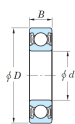

品番 : EA966EG-213

品名 : [6213-2RU]深溝玉軸受

販売価格	4,440円(税抜) / 4,884円(税込)		
カタログ価格	4,440円(税抜) / 4,884円(税込)		
在庫数	最新在庫: 1 (2026/06/25 20:27現在)		
商品入数	1	販売単位	個
カタログページ	1231ページ		

品番	呼び番号	サイズ(D)	サイズ(d)	サイズ(B)	材質
EA966EG-213	6213-2RU	120mm	65mm	23mm	高炭素クロム軸受鋼

仕様

呼び番号	6213-2RU	サイズ(d)	65mm
サイズ(D)	120mm	サイズ(B)	23mm
材質	高炭素クロム軸受鋼		
非接触形・両側ゴムシール付			

株式会社エスコ

大阪府大阪市西区立売堀3丁目8番14号 06-6532-6226(代表)

© 2018 ESCO Co.,Ltd.