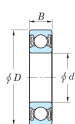

品番 : EA966EG-309

品名 : [6309-2RU]深溝玉軸受

販売価格	3,830円(税抜) / 4,213円(税込)		
カタログ価格	3,830円(税抜) / 4,213円(税込)		
在庫数	最新在庫: 1 (2026/06/25 19:39現在)		
商品入数	1	販売単位	個
カタログページ	1231ページ		

品番	呼び番号	サイズ(D)	サイズ(d)	サイズ(B)	材質
EA966EG-309	6309-2RU (CM)	45mm	45mm	25mm	高炭素クロム軸受鋼

仕様

呼び番号	6309-2RU (CM)	サイズ(d)	45mm
サイズ(D)	100mm	サイズ(B)	25mm
材質	高炭素クロム軸受鋼		
非接触形・両側ゴムシール付			

株式会社エスコ

大阪府大阪市西区立売堀3丁目8番14号 06-6532-6226(代表)

© 2018 ESCO Co.,Ltd.