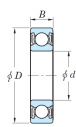

品番 : EA966EG-312

品名 : [6312-2RU]深溝玉軸受

販売価格	6,600円(税抜) / 7,260円(税込)		
カタログ価格	6,600円(税抜) / 7,260円(税込)		
在庫数	最新在庫: 1 (2026/06/25 19:39現在)		
商品入数	1	販売単位	個
カタログページ	1231ページ		

呼び番号	サイズ(D)	サイズ(d)	サイズ(B)
6312-2RU	130	60	31

仕様

呼び番号	6312-2RU (CM)	サイズ(d)	60mm
サイズ(D)	130mm	サイズ(B)	31mm
材質	高炭素クロム軸受鋼		
非接触形・両側ゴムシール付			

株式会社エスコ

大阪府大阪市西区立売堀3丁目8番14号 06-6532-6226(代表)

© 2018 ESCO Co.,Ltd.