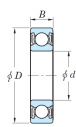

品番：EA966EG-8

品名：[6008-2RU]深溝玉軸受

販売価格	1,440円(税抜) / 1,584円(税込)		
カタログ価格	1,440円(税抜) / 1,584円(税込)		
在庫数	最新在庫: 1 (2026/06/25 20:50現在)		
商品入数	1	販売単位	個
カタログページ	1231ページ		

品番	呼び番号	サイズ(D)	サイズ(d)	サイズ(B)	材質
EA966EG-8	6008-2RU	40mm	20mm	15mm	高炭素クロム軸受鋼

仕様

呼び番号	6008-2RU	サイズ(d)	40mm
サイズ(D)	68mm	サイズ(B)	15mm
材質	高炭素クロム軸受鋼		
非接触形・両側ゴムシール付			

株式会社エスコ

大阪府大阪市西区立売堀3丁目8番14号 06-6532-6226(代表)

© 2018 ESCO Co.,Ltd.