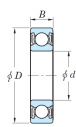

品番：EA966EG-8

品名：[6008-2RU]深溝玉軸受

販売価格	1,440円(税抜) / 1,584円(税込)		
カタログ価格	1,440円(税抜) / 1,584円(税込)		
在庫数	最新在庫: 1 (2026/06/25 19:32現在)		
商品入数	1	販売単位	個
カタログページ	1231ページ		

品番	呼び番号	サイズ(D)	サイズ(d)	サイズ(B)	材質
EA966EG-8	6008-2RU	40mm	20mm	15mm	高炭素クロム軸受鋼

仕様

呼び番号	6008-2RU	サイズ(d)	40mm
サイズ(D)	68mm	サイズ(B)	15mm
材質	高炭素クロム軸受鋼		
非接触形・両側ゴムシール付			

株式会社エスコ

大阪府大阪市西区立売堀3丁目8番14号 06-6532-6226(代表)

© 2018 ESCO Co.,Ltd.