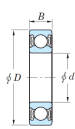

仕様

呼び番号	6805-2RU (CM)	サイズ(d)	25mm
サイズ(D)	37mm	サイズ(B)	7mm
材質	高炭素クロム軸受鋼		
非接触形・両側ゴムシール付			

株式会社エスコ

大阪府大阪市西区立売堀3丁目8番14号 06-6532-6226(代表)

© 2018 ESCO Co.,Ltd.