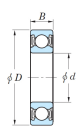

品番 : EA966EG-904

品名 : [6904-2RU]深溝玉軸受

販売価格	940円(税抜) / 1,034円(税込)		
カタログ価格	940円(税抜) / 1,034円(税込)		
在庫数	最新在庫: 3 (2026/06/25 19:38現在)		
商品入数	1	販売単位	個
カタログページ	1231ページ		

呼び番号	サイズ(D)	サイズ(d)	サイズ(B)
6904-2RU	37	20	9

仕様

呼び番号	6904-2RU (CM)	サイズ(d)	20mm
サイズ(D)	37mm	サイズ(B)	9mm
材質	高炭素クロム軸受鋼		
非接触形・両側ゴムシール付			

株式会社エスコ

大阪府大阪市西区立売堀3丁目8番14号 06-6532-6226(代表)

© 2018 ESCO Co.,Ltd.