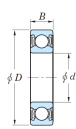

品番 : EA966EG-905

品名 : [6905-2RU]深溝玉軸受

販売価格	1,150円(税抜) / 1,265円(税込)		
カタログ価格	1,150円(税抜) / 1,265円(税込)		
在庫数	最新在庫: 3 (2025/07/17 15:33現在)		
商品入数	1	販売単位	個
カタログページ	1280ページ		

呼び番号	サイズ(D)	サイズ(d)	サイズ(B)
6905-2RU	42mm	25mm	9mm

仕様

呼び番号	6905-2RU	サイズ(d)	25mm
サイズ(D)	42mm	サイズ(B)	9mm
材質	高炭素クロム軸受鋼		
非接触形・両側ゴムシール付			

株式会社エスコ

大阪府大阪市西区新町4丁目14番12号 06-6532-6226(代表)

© 2018 ESCO Co.,Ltd.