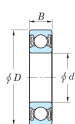

品番 : EA966EG-906

品名 : [6906-2RU]深溝玉軸受

販売価格	1,300円(税抜) / 1,430円(税込)		
カタログ価格	1,300円(税抜) / 1,430円(税込)		
在庫数	最新在庫: 1 (2026/06/25 19:38現在)		
商品入数	1	販売単位	個
カタログページ	1231ページ		

呼び番号	サイズ(D)	サイズ(d)	サイズ(B)
6906-2RU	47mm	30mm	9mm

仕様

呼び番号	6906-2RU (CM)	サイズ(d)	30mm
サイズ(D)	47mm	サイズ(B)	9mm
材質	高炭素クロム軸受鋼		
非接触形・両側ゴムシール付			

株式会社エスコ

大阪府大阪市西区立売堀3丁目8番14号 06-6532-6226(代表)

© 2018 ESCO Co.,Ltd.