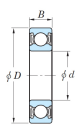

品番 : EA966EG-908

品名 : [6908-2RU]深溝玉軸受

販売価格	1,710円(税抜) / 1,881円(税込)		
カタログ価格	1,710円(税抜) / 1,881円(税込)		
在庫数	最新在庫: 1 (2025/05/04 18:52現在)		
商品入数	1	販売単位	個
カタログページ	1280ページ		

呼び番号	サイズ(D)	サイズ(d)	サイズ(B)
6908-2RU	62mm	40mm	12mm

仕様

呼び番号	6908-2RU	サイズ(d)	40mm
サイズ(D)	62mm	サイズ(B)	12mm
材質	高炭素クロム軸受鋼		
非接触形・両側ゴムシール付			

株式会社エスコ

大阪府大阪市西区新町4丁目14番12号 06-6532-6226(代表)

© 2018 ESCO Co.,Ltd.