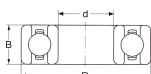

品番 : EA966EH-1

品名 : [6001-2RS]深溝玉軸受

販売価格	530円(税抜) / 583円(税込)		
カタログ価格	530円(税抜) / 583円(税込)		
在庫数	最新在庫: 4 (2026/06/12 17:35現在)		
商品入数	1	販売単位	個
カタログページ	1232ページ		

仕様

呼び番号	6001-2RS	サイズ(d)	12mm
サイズ(D)	28mm	サイズ(B)	8mm
材質	高炭素クロム軸受鋼		
接触形・両側ゴムシール付			