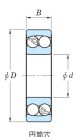

品番 : EA966JB-200

品名 : [2200]自動調心玉軸受

販売価格	1,440円(税抜) / 1,584円(税込)		
カタログ価格	1,440円(税抜) / 1,584円(税込)		
在庫数	最新在庫: 1 (2026/06/22 14:23現在)		
商品入数	1	販売単位	個
カタログページ	1233ページ		

仕様

開放形・円筒穴			
呼び番号	2200	サイズ(d)	10mm
サイズ(D)	30mm	サイズ(B)	14mm
材質	高炭素クロム軸受鋼		