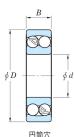

仕様

| | | | |
|---------|-----------|--------|------|
| 開放形・円筒穴 | | | |
| 呼び番号 | 2200 | サイズ(d) | 10mm |
| サイズ(D) | 30mm | サイズ(B) | 14mm |
| 材質 | 高炭素クロム軸受鋼 | | |

株式会社エスコ

大阪府大阪市西区立売堀3丁目8番14号 06-6532-6226(代表)