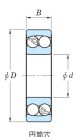

品番 : EA966JB-206

品名 : [2206]自動調心玉軸受

販売価格	2,740円(税抜) / 3,014円(税込)		
カタログ価格	2,740円(税抜) / 3,014円(税込)		
在庫数	最新在庫: 1 (2026/06/22 15:39現在)		
商品入数	1	販売単位	個
カタログページ	1233ページ		

仕様

開放形・円筒穴			
呼び番号	2206	サイズ(d)	30mm
サイズ(D)	62mm	サイズ(B)	20mm
材質	高炭素クロム軸受鋼		