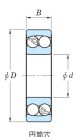

品番 : EA966JB-208

品名 : [2208]自動調心玉軸受

販売価格	3,590円(税抜) / 3,949円(税込)		
カタログ価格	3,590円(税抜) / 3,949円(税込)		
在庫数	最新在庫: 1 (2026/06/22 15:38現在)		
商品入数	1	販売単位	個
カタログページ	1233ページ		

仕様

開放形・円筒穴			
呼び番号	2208	サイズ(d)	40mm
サイズ(D)	80mm	サイズ(B)	23mm
材質	高炭素クロム軸受鋼		