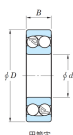

品番 : EA966JB-210

品名 : [2210]自動調心玉軸受

販売価格	4,310円(税抜) / 4,741円(税込)		
カタログ価格	4,310円(税抜) / 4,741円(税込)		
在庫数	最新在庫: 1 (2026/06/22 15:38現在)		
商品入数	1	販売単位	個
カタログページ	1233ページ		

仕様

開放形・円筒穴			
呼び番号	2210	サイズ(d)	50mm
サイズ(D)	90mm	サイズ(B)	23mm
材質	高炭素クロム軸受鋼		