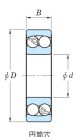

品番 : EA966JB-210

品名 : [2210]自動調心玉軸受

販売価格	4,310円(税抜) / 4,741円(税込)		
カタログ価格	4,310円(税抜) / 4,741円(税込)		
在庫数	最新在庫: 1 (2026/06/22 16:43現在)		
商品入数	1	販売単位	個
カタログページ	1233ページ		

仕様

開放形・円筒穴			
呼び番号	2210	サイズ(d)	50mm
サイズ(D)	90mm	サイズ(B)	23mm
材質	高炭素クロム軸受鋼		