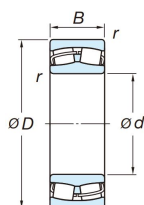

|         |        |        |   |   |      |
|---------|--------|--------|---|---|------|
| 22216RZ | 15.800 | 17.380 | 1 | 個 | 1233 |
|---------|--------|--------|---|---|------|

仕様

|         |                 |      |         |
|---------|-----------------|------|---------|
| 材質      | 高炭素クロム軸受鋼       | 呼び番号 | 22216RZ |
| サイズ(mm) | d:80 D:140 B:33 |      |         |
| 対称ころ円筒穴 |                 |      |         |