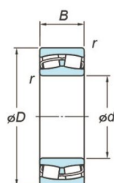

#### 仕様

材質	高炭素クロム軸受鋼	呼び番号	22212RZKW33
サイズ(mm)	d:60 D:110 B:28		
対称ころテーパ穴			
油穴・油溝付			
※ご使用の際はアダプター(別売)が必要です。			