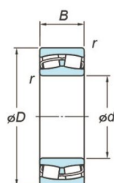

品番 : EA966KC-218

品名 : [22218RZKW33]自動調心ころ軸受

販売価格	20,000円(税抜) / 22,000円(税込)		
カタログ価格	20,000円(税抜) / 22,000円(税込)		
在庫数	最新在庫: 1 (2026/06/06 16:56現在)		
商品入数	1	販売単位	個
カタログページ	1233ページ		

仕様

材質	高炭素クロム軸受鋼	呼び番号	22218RZKW33
サイズ(mm)	d:90 D:160 B:40		
対称ころテーパ穴			
油穴・油溝付			
※ご使用の際はアダプター(別売)が必要です。			