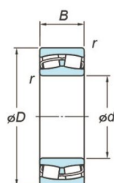

品番 : EA966KC-222

品名 : [22222RZKW33]自動調心ころ軸受

販売価格	39,100円(税抜) / 43,010円(税込)		
カタログ価格	39,100円(税抜) / 43,010円(税込)		
在庫数	最新在庫: 0 (2026/04/11 03:56現在)		
商品入数	1	販売単位	個
カタログページ			

仕様

材質	高炭素クロム軸受鋼	呼び番号	22222RZKW33
サイズ(mm)	d:110 D:200 B:53		
対称ころテーパ穴			
油穴・油溝付			
※ご使用の際はアダプター(別売)が必要です。			