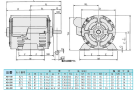

品番：EA968AB-250

品名：AC100V・250W 単相モーター(コンデンサ始動式)

販売価格	19,800円(税抜) / 21,780円(税込)		
カタログ価格	19,800円(税抜) / 21,780円(税込)		
在庫数	最新在庫: 0 (2026/04/26 01:20現在)		
商品入数	1	販売単位	台
カタログページ			

仕様

メーカー	ムライ機器	型番	SC-KR250W・4P
型式	SC-KR		
横形			
始動方式	コンデンサ始動形単相モーター	極数	4極
出力	250W	電圧	100V
わく番号	B71	定格	連続
絶縁	E	定格電流	50Hz: 6.8A、60Hz: 5.9A
定格回転速度	50Hz: 1430rpm、60Hz: 1720rpm		
トルク特性が良好で、特に始動トルクが大きいモーターです。			
サイズ(W×D×H)mm	221×148×170		