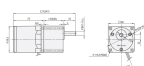

仕様

メーカー	SPG	型番	S8I25GC
出力	25W	電圧	単相AC100V
電流	0.57A(50Hz) 0.52A(60Hz)	起動トルク	0.145N・m(50/60Hz)
定格トルク	0.200Nm(50Hz)0.165Nm(60Hz)	定格回転速度	1250rpm(50Hz) 1550rpm(60Hz)
コンデンサ容量	6.0 μF	重量	1.46kg
リード線タイプ			
軸はスパイラルギヤとなっており、ギアヘッドと組み合わせてご使用頂く形状となっております。			

株式会社エスコ

大阪府大阪市西区立売堀3丁目8番14号 06-6532-6226(代表)

© 2018 ESCO Co.,Ltd.