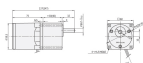

仕様

メーカー	SPG	型番	S7I15GD
出力	15W	電圧	単相AC200V
電流	0.19A(50Hz) 0.18A(60Hz)	起動トルク	0.09N・m(50/60Hz)
定格トルク	0.125N・m(50Hz) 0.120N・m(60Hz)	定格回転速度	1200rpm(50Hz) 1500rpm(60Hz)
コンデンサ容量	1.2μF	重量	1.04kg
リード線タイプ			
軸はスパイラルギヤとなっており、ギアヘッドと組み合わせてご使用頂く形状となっております。			

株式会社エスコ

大阪府大阪市西区立売堀3丁目8番14号 06-6532-6226(代表)

© 2018 ESCO Co.,Ltd.