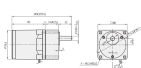

仕様

メーカー	SPG	型番	S9I90GUH
出力	90W	電圧	三相AC200V
電流	0.63A (50Hz) 0.60A (60Hz)	起動トルク	1.060N・m (50Hz) 0.890N・m (60Hz)
定格トルク	0.690N・m (50Hz) 0.600N・m (60Hz)	定格回転速度	1300rpm (50Hz) 1550rpm (60Hz)
重量	2.93kg		
リード線タイプ			
軸はスパイラルギヤとなっており、ギアヘッドと組み合わせてご使用頂く形状となっております。			

株式会社エスコ

大阪府大阪市西区立売堀3丁目8番14号 06-6532-6226(代表)

© 2018 ESCO Co.,Ltd.