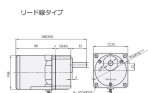

品番 : EA968CJ-15

品名 : AC100V・15W レッド線タイプ

販売価格	8,530円(税抜) / 9,383円(税込)		
カタログ価格	8,530円(税抜) / 9,383円(税込)		
在庫数	最新在庫: 0 (2026/05/04 21:38現在)		
商品入数	1	販売単位	台
カタログページ			

円の中の番号は端子箱内の端子番号です。

仕様

メーカー	SPG	型番	S7R15GC
出力	15W	電圧	単相AC100V
電流	0.42A	起動トルク	0.090N・m
定格トルク	0.125N・m (50Hz) 0.100N・m (60Hz)	定格回転速度	1200rpm (50Hz) 1500rpm (60Hz)
コンデンサ容量	6.0 μ F	重量	1.04kg

リード線タイプ

軸はスパイラルギヤとなっており、ギアヘッドと組み合わせてご使用頂く形状となっております。

株式会社エスコ

大阪府大阪市西区立売堀3丁目8番14号 06-6532-6226(代表)

© 2018 ESCO Co.,Ltd.