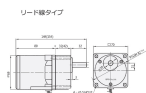

品番：EA968CJ-15

品名：AC100V・15W レッド線タイプ

販売価格	8,530円(税抜) / 9,383円(税込)		
カタログ価格	8,530円(税抜) / 9,383円(税込)		
在庫数	最新在庫: 0 (2026/07/05 19:11現在)		
商品入数	1	販売単位	台
カタログページ			

円の中の番号は端子箱内の端子番号です。

仕様

メーカー	SPG	型番	S7R15GC
出力	15W	電圧	単相AC100V
電流	0.42A	起動トルク	0.090N・m
定格トルク	0.125N・m (50Hz) 0.100N・m (60Hz)	定格回転速度	1200rpm (50Hz) 1500rpm (60Hz)
コンデンサ容量	6.0 μ F	重量	1.04kg
リード線タイプ			
軸はスパイラルギヤとなっており、ギアヘッドと組み合わせてご使用頂く形状となっております。			