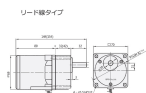

品番：EA968CJ-15

品名：AC100V・15W レッド線タイプ

販売価格	8,530円(税抜) / 9,383円(税込)		
カタログ価格	8,530円(税抜) / 9,383円(税込)		
在庫数	最新在庫: 0 (2026/07/05 20:07現在)		
商品入数	1	販売単位	台
カタログページ			

円の中の番号は端子箱内の端子番号です。

仕様

メーカー	SPG	型番	S7R15GC
出力	15W	電圧	単相AC100V
電流	0.42A	起動トルク	0.090N・m
定格トルク	0.125N・m (50Hz) 0.100N・m (60Hz)	定格回転速度	1200rpm (50Hz) 1500rpm (60Hz)
コンデンサ容量	6.0 μ F	重量	1.04kg
リード線タイプ			
軸はスパイラルギヤとなっており、ギアヘッドと組み合わせてご使用頂く形状となっております。			