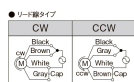

品番：EA968CJ-25

品名：AC100V・25W レッド線タイプ

販売価格	9,640円(税抜) / 10,604円(税込)		
カタログ価格	9,640円(税抜) / 10,604円(税込)		
在庫数	最新在庫: 0 (2026/05/04 20:15現在)		
商品入数	1	販売単位	台
カタログページ			

円中の番号は端子箱内の端子番号です。

仕様

メーカー	SPG	型番	S8R25GC
出力	25W	電圧	単相AC100V
電流	0.63A(50Hz) 0.70A(60Hz)	起動トルク	0.180N・m
定格トルク	0.210N・m(50Hz) 0.170N・m(60Hz)	定格回転速度	1250rpm(50Hz) 1500rpm(60Hz)
コンデンサ容量	10.0 μF	重量	1.46kg
リード線タイプ			
軸はスパイラルギヤとなっており、ギアヘッドと組み合わせてご使用頂く形状となっております。			