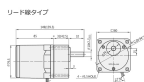

品番：EA968CJ-25

品名：AC100V・25W レッド線タイプ

販売価格	9,640円(税抜) / 10,604円(税込)		
カタログ価格	9,640円(税抜) / 10,604円(税込)		
在庫数	最新在庫: 0 (2026/05/04 20:15現在)		
商品入数	1	販売単位	台
カタログページ			

円中の番号は端子箱内の端子番号です。

仕様

メーカー	SPG	型番	S8R25GC
出力	25W	電圧	単相AC100V
電流	0.63A(50Hz) 0.70A(60Hz)	起動トルク	0.180N・m
定格トルク	0.210N・m(50Hz) 0.170N・m(60Hz)	定格回転速度	1250rpm(50Hz) 1500rpm(60Hz)
コンデンサ容量	10.0 μF	重量	1.46kg
リード線タイプ			
軸はスパイラルギヤとなっており、ギアヘッドと組み合わせてご使用頂く形状となっております。			