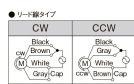

品番：EA968CJ-6

品名：AC100V・6W レバ-シフルモーター(リード線タイプ)

販売価格	7,800円(税抜) / 8,580円(税込)		
カタログ価格	7,800円(税抜) / 8,580円(税込)		
在庫数	最新在庫: 0 (2026/05/04 21:37現在)		
商品入数	1	販売単位	台
カタログページ			

円の中の番号は端子箱内の端子番号です。

仕様

メーカー	SPG	型番	S6R06GC
出力	6W	電圧	単相AC100V
電流	0.21A	起動トルク	0.045N・m
定格トルク	0.050N・m (50Hz) 0.042N・m (60Hz)	定格回転速度	1200rpm (50Hz) 1500rpm (60Hz)
コンデンサ容量	3.0 μ F	重量	0.7kg