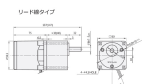

品番：EA968CJ-6

品名：AC100V・6W レバ-シブルモーター(リード線タイプ)

販売価格	7,800円(税抜) / 8,580円(税込)		
カタログ価格	7,800円(税抜) / 8,580円(税込)		
在庫数	最新在庫: 0 (2026/07/05 18:01現在)		
商品入数	1	販売単位	台
カタログページ			

●リード線タイプ
円の中の番号は端子箱内の端子番号です。

仕様

メーカー	SPG	型番	S6R06GC
出力	6W	電圧	単相AC100V
電流	0.21A	起動トルク	0.045N・m
定格トルク	0.050N・m (50Hz) 0.042N・m (60Hz)	定格回転速度	1200rpm (50Hz) 1500rpm (60Hz)
コンデンサ容量	3.0 μ F	重量	0.7kg
リード線タイプ			
軸はスパイラルギヤとなっており、ギアヘッドと組み合わせてご使用頂く形状となっております。			