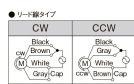

品番：EA968CJ-6

品名：AC100V・6W レバ-シブルモーター(リード線タイプ)

販売価格	7,800円(税抜) / 8,580円(税込)		
カタログ価格	7,800円(税抜) / 8,580円(税込)		
在庫数	最新在庫: 0 (2026/07/05 18:01現在)		
商品入数	1	販売単位	台
カタログページ			

●リード線タイプ
円の中の番号は端子箱内の端子番号です。

仕様

メーカー	SPG	型番	S6R06GC
出力	6W	電圧	単相AC100V
電流	0.21A	起動トルク	0.045N・m
定格トルク	0.050N・m (50Hz) 0.042N・m (60Hz)	定格回転速度	1200rpm (50Hz) 1500rpm (60Hz)
コンデンサ容量	3.0 μ F	重量	0.7kg
リード線タイプ			
軸はスパイラルギヤとなっており、ギアヘッドと組み合わせてご使用頂く形状となっております。			