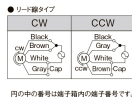

## 仕様

メーカー	SPG	型番	S7R15GD
出力	15W	電圧	単相AC200V
起動トルク	0.09N・m	電流	0.21A(50/60Hz)
定格トルク	0.125N・m(50Hz) 0.100N・m(60Hz)	定格回転速度	1200rpm(50Hz) 1500rpm(60Hz)
リード線タイプ			
軸はスパイラルギヤとなっており、ギアヘッドと組み合わせてご使用頂く形状となっております。			