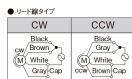

品番：EA968CK-25

品名：AC200V・25W レバ-シブルモーター(リード線タイプ)

販売価格	9,640円(税抜) / 10,604円(税込)		
カタログ価格	9,640円(税抜) / 10,604円(税込)		
在庫数	最新在庫: 0 (2026/05/04 20:22現在)		
商品入数	1	販売単位	台
カタログページ			

図の中の番号は端子箱内の端子番号です。

仕様

メーカー	SPG	型番	S8R25GD
出力	25W	電圧	単相AC200V
起動トルク	0.18N・m	電流	0.33A(50/60Hz)
定格トルク	0.21N・m(50Hz) 0.17N・m(60Hz)	定格回転速度	1250rpm(50Hz) 1550rpm(60Hz)
リード線タイプ			
軸はスパイラルギヤとなっており、ギアヘッドと組み合わせてご使用頂く形状となっております。			