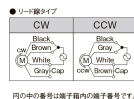

品番：EA968CK-25

品名：AC200V・25W レバ-シブルモーター(リード線タイプ)

販売価格	9,640円(税抜) / 10,604円(税込)		
カタログ価格	9,640円(税抜) / 10,604円(税込)		
在庫数	最新在庫: 0 (2026/07/05 20:06現在)		
商品入数	1	販売単位	台
カタログページ			

仕様

メーカー	SPG	型番	S8R25GD
出力	25W	電圧	単相AC200V
起動トルク	0.18N・m	電流	0.33A(50/60Hz)
定格トルク	0.21N・m(50Hz) 0.17N・m(60Hz)	定格回転速度	1250rpm(50Hz) 1550rpm(60Hz)
リード線タイプ			
軸はスパイラルギヤとなっており、ギアヘッドと組み合わせてご使用頂く形状となっております。			