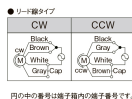

品番：EA968CK-25

品名：AC200V・25W レバ-シブルモーター(リード線タイプ)

販売価格	9,640円(税抜) / 10,604円(税込)		
カタログ価格	9,640円(税抜) / 10,604円(税込)		
在庫数	最新在庫: 0 (2026/07/05 19:11現在)		
商品入数	1	販売単位	台
カタログページ			

仕様

メーカー	SPG	型番	S8R25GD
出力	25W	電圧	単相AC200V
起動トルク	0.18N・m	電流	0.33A(50/60Hz)
定格トルク	0.21N・m(50Hz) 0.17N・m(60Hz)	定格回転速度	1250rpm(50Hz) 1550rpm(60Hz)
リード線タイプ			
軸はスパイラルギヤとなっており、ギアヘッドと組み合わせてご使用頂く形状となっております。			