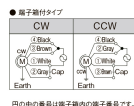

仕様

メーカー	SPG	型番	S8R25GC-T
出力	25W	電圧	単相AC100V
起動トルク	0.18N・m	電流	0.63A(50Hz) 0.70A(60Hz)
定格トルク	0.21N・m(50Hz) 0.17N・m(60Hz)	定格回転速度	1250rpm(50Hz) 1500rpm(60Hz)

端子箱付タイプ

軸はスパイラルギヤとなっており、ギアヘッドと組み合わせてご使用頂く形状となっております。

株式会社エスコ

大阪府大阪市西区立売堀3丁目8番14号 06-6532-6226(代表)

© 2018 ESCO Co.,Ltd.