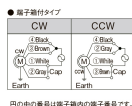

仕様

メーカー	SPG	型番	S8R25GC-T
出力	25W	電圧	単相AC100V
起動トルク	0.18N・m	電流	0.63A(50Hz) 0.70A(60Hz)
定格トルク	0.21N・m(50Hz) 0.17N・m(60Hz)	定格回転速度	1250rpm(50Hz) 1500rpm(60Hz)

端子箱付タイプ

軸はスパイラルギヤとなっており、ギアヘッドと組み合わせてご使用頂く形状となっております。

株式会社エスコ

大阪府大阪市西区立売堀3丁目8番14号 06-6532-6226(代表)

© 2018 ESCO Co.,Ltd.