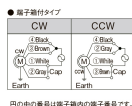

品番：EA968CM-15

品名：AC200V・15W レバ-シフルモーター(端子箱付タイプ)

販売価格	10,600円(税抜) / 11,660円(税込)		
カタログ価格	10,600円(税抜) / 11,660円(税込)		
在庫数	最新在庫: 0 (2026/05/04 21:37現在)		
商品入数	1	販売単位	台
カタログページ			

仕様

メーカー	SPG	型番	S7R15GD-T
出力	15W	電圧	単相AC200V
起動トルク	0.095N・m	電流	0.21A(50/60Hz)
定格トルク	0.125N・m(50/60Hz)	定格回転速度	1200rpm(50Hz) 1500rpm(60Hz)
端子箱付タイプ			
軸はスパイラルギヤとなっており、ギアヘッドと組み合わせてご使用頂く形状となっております。			