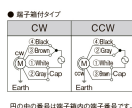

## 仕様

メーカー	SPG	型番	S7R15GD-T
出力	15W	電圧	単相AC200V
起動トルク	0.095N・m	電流	0.21A(50/60Hz)
定格トルク	0.125N・m(50/60Hz)	定格回転速度	1200rpm(50Hz) 1500rpm(60Hz)
端子箱付タイプ			
軸はスパイラルギヤとなっており、ギアヘッドと組み合わせてご使用頂く形状となっております。			