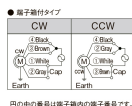

品番：EA968CM-25

品名：AC200V・25W レバ-シフルモ-ター(端子箱付タイプ)

販売価格	11,900円(税抜) / 13,090円(税込)		
カタログ価格	11,900円(税抜) / 13,090円(税込)		
在庫数	最新在庫: 0 (2026/07/05 19:11現在)		
商品入数	1	販売単位	台
カタログページ			

仕様

メーカー	SPG	型番	S8R25GD-T
出力	25W	電圧	単相AC200V
起動トルク	0.18N・m	電流	0.33A(50/60Hz)
定格トルク	0.21N・m(50Hz) 0.17N・m(60Hz)	定格回転速度	1250rpm(50Hz) 1550rpm(60Hz)
端子箱付タイプ			
軸はスパイラルギヤとなっており、ギアヘッドと組み合わせてご使用頂く形状となっております。			