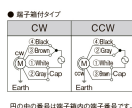

## 仕様

メーカー	SPG	型番	S6R06GD-T
出力	6W	電圧	単相AC200V
起動トルク	0.045N・m	電流	0.1A(50/60Hz)
定格トルク	0.05N・m(50Hz) 0.042(60Hz)	定格回転速度	1200rpm(50Hz) 1500rpm(60Hz)
端子箱付タイプ			
軸はスパイラルギヤとなっており、ギアヘッドと組み合わせてご使用頂く形状となっております。			