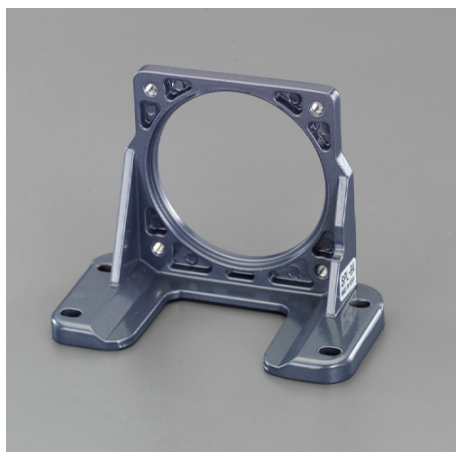

品番：EA968CT-15

品名：15W用 取付プレート

販売価格	2,600円(税抜) / 2,860円(税込)		
カタログ価格	2,600円(税抜) / 2,860円(税込)		
在庫数	最新在庫: 2 (2026/07/05 18:01現在)		
商品入数	1	販売単位	個
カタログページ	1219ページ		

仕様

メーカー	SPG	型番	SPL-7A
適合モーター	15W用	サイズ(W×D×H)	110×55×78.5mm
材質	アルミ		
モーター用取付プレート			