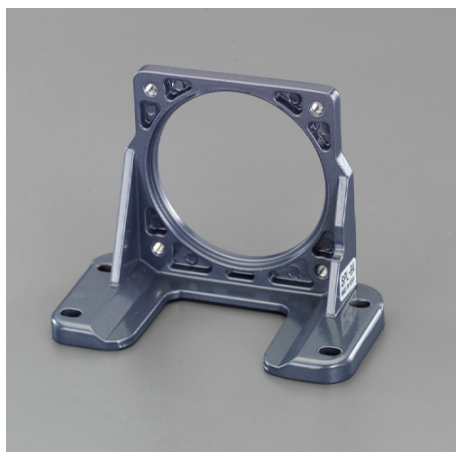

品番：EA968CT-15

品名：15W用 取付プレート

販売価格	2,600円(税抜) / 2,860円(税込)		
カタログ価格	2,600円(税抜) / 2,860円(税込)		
在庫数	最新在庫: 2 (2026/05/04 20:15現在)		
商品入数	1	販売単位	個
カタログページ	1219ページ		

仕様

メーカー	SPG	型番	SPL-7A
適合モーター	15W用	サイズ(W×D×H)	110×55×78.5mm
材質	アルミ		
モーター用取付プレート			