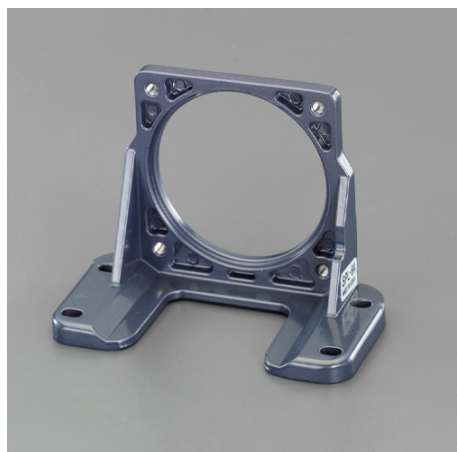

品番：EA968CT-25

品名：25W用 取付プレート

販売価格	2,800円(税抜) / 3,080円(税込)		
カタログ価格	2,800円(税抜) / 3,080円(税込)		
在庫数	最新在庫: 0 (2026/05/04 19:02現在)		
商品入数	1	販売単位	個
カタログページ	1219ページ		

仕様

メーカー	SPG	型番	SPL-8A
適合モーター	25W用	サイズ(W×D×H)	120×60×88.5mm
材質	アルミ		
モーター用取付プレート			