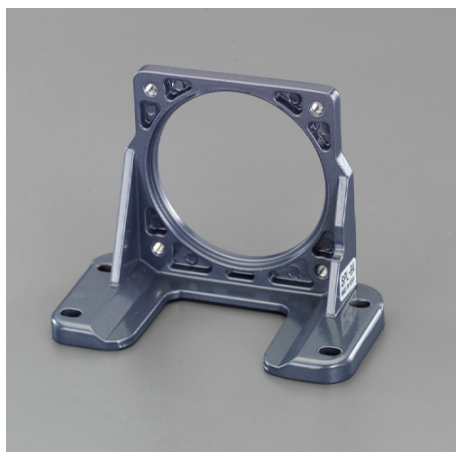

品番：EA968CT-25

品名：25W用 取付プレート

販売価格	2,800円(税抜) / 3,080円(税込)		
カタログ価格	2,800円(税抜) / 3,080円(税込)		
在庫数	最新在庫: 0 (2026/07/05 18:01現在)		
商品入数	1	販売単位	個
カタログページ	1219ページ		

仕様

メーカー	SPG	型番	SPL-8A
適合モーター	25W用	サイズ(W×D×H)	120×60×88.5mm
材質	アルミ		
モーター用取付プレート			