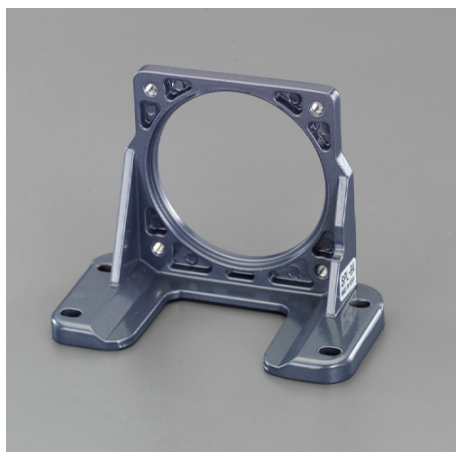

品番：EA968CT-40

品名：40W用 取付プレート

販売価格	3,000円(税抜) / 3,300円(税込)		
カタログ価格	3,000円(税抜) / 3,300円(税込)		
在庫数	最新在庫: 0 (2026/07/05 18:00現在)		
商品入数	1	販売単位	個
カタログページ	1219ページ		

仕様

メーカー	SPG	型番	SPL-9A
適合モーター	40W用	サイズ(W×D×H)	130×65×98.5mm
材質	アルミ		
モーター用取付プレート			