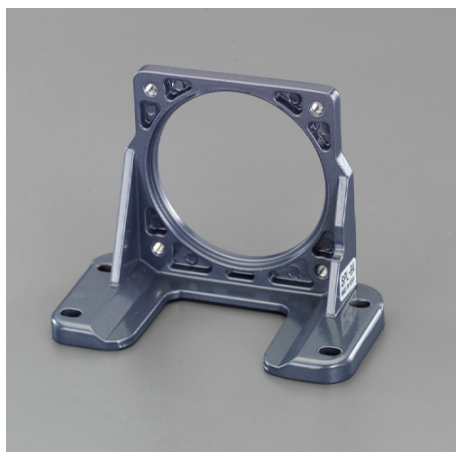

品番：EA968CT-40

品名：40W用 取付プレート

販売価格	3,000円(税抜) / 3,300円(税込)		
カタログ価格	3,000円(税抜) / 3,300円(税込)		
在庫数	最新在庫: 0 (2026/05/04 19:07現在)		
商品入数	1	販売単位	個
カタログページ	1219ページ		

#### 仕様

メーカー	SPG	型番	SPL-9A
適合モーター	40W用	サイズ(W×D×H)	130×65×98.5mm
材質	アルミ		
モーター用取付プレート			