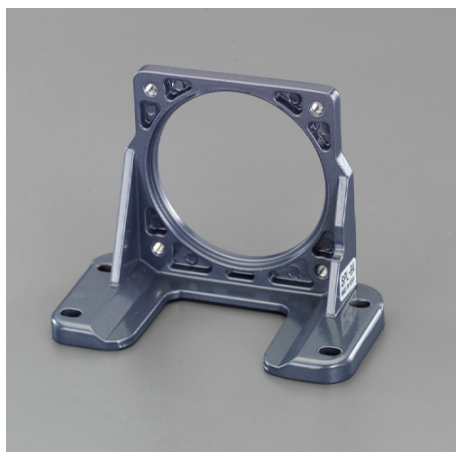

品番：EA968CT-6

品名：6W用 取付プレート

販売価格	2,400円(税抜) / 2,640円(税込)		
カタログ価格	2,400円(税抜) / 2,640円(税込)		
在庫数	最新在庫: 0 (2026/05/04 20:20現在)		
商品入数	1	販売単位	個
カタログページ	1219ページ		

#### 仕様

メーカー	SPG	型番	SPL-6A
適合モーター	6W用	サイズ(W×D×H)	100×50×68.5mm
材質	アルミ		
モーター用取付プレート			