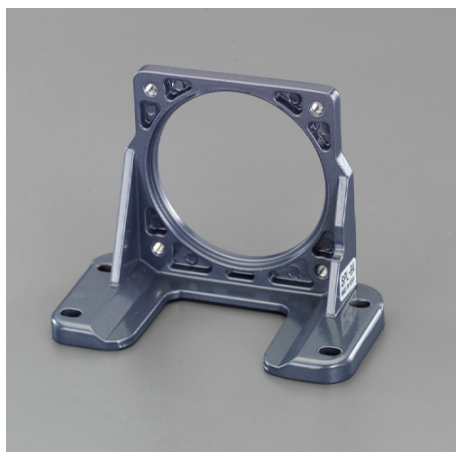

品番：EA968CT-6

品名：6W用 取付プレート

販売価格	2,400円(税抜) / 2,640円(税込)		
カタログ価格	2,400円(税抜) / 2,640円(税込)		
在庫数	最新在庫: 0 (2026/07/05 17:19現在)		
商品入数	1	販売単位	個
カタログページ	1219ページ		

仕様

メーカー	SPG	型番	SPL-6A
適合モーター	6W用	サイズ(W×D×H)	100×50×68.5mm
材質	アルミ		
モーター用取付プレート			