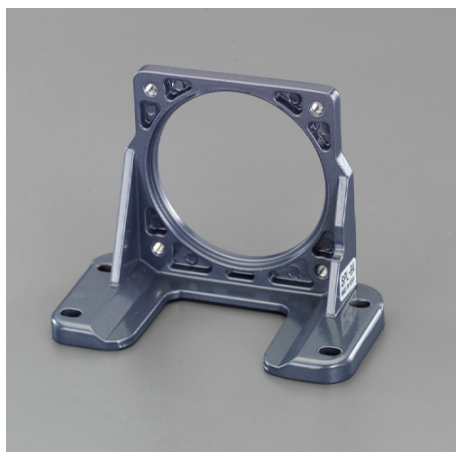

品番：EA968CT-60

品名：60・90W用 取付プレート

販売価格	3,300円(税抜) / 3,630円(税込)		
カタログ価格	3,300円(税抜) / 3,630円(税込)		
在庫数	最新在庫: 1 (2026/05/04 20:14現在)		
商品入数	1	販売単位	個
カタログページ	1219ページ		

仕様

メーカー	SPG	型番	SPL-9SA
適合モーター	60・90W用	サイズ(W×D×H)	146×65×112mm
材質	アルミ		
モーター用取付プレート			