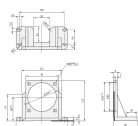

品番：EA968CT-60

品名：60・90W用 取付プレート

販売価格	3,300円(税抜) / 3,630円(税込)		
カタログ価格	3,300円(税抜) / 3,630円(税込)		
在庫数	最新在庫: 1 (2026/05/04 20:14現在)		
商品入数	1	販売単位	個
カタログページ	1219ページ		

仕様

メーカー	SPG	型番	SPL-9SA
適合モーター	60・90W用	サイズ(W×D×H)	146×65×112mm
材質	アルミ		
モーター用取付プレート			