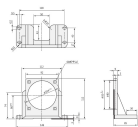

品番：EA968CT-60

品名：60・90W用 取付プレート

販売価格	3,300円(税抜) / 3,630円(税込)		
カタログ価格	3,300円(税抜) / 3,630円(税込)		
在庫数	最新在庫: 1 (2026/07/05 17:19現在)		
商品入数	1	販売単位	個
カタログページ	1219ページ		

仕様

メーカー	SPG	型番	SPL-9SA
適合モーター	60・90W用	サイズ(W×D×H)	146×65×112mm
材質	アルミ		
モーター用取付プレート			