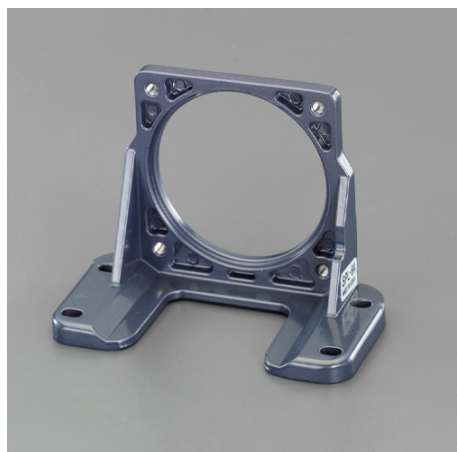

品番：EA968CT-60

品名：60・90W用 取付プレート

販売価格	3,300円(税抜) / 3,630円(税込)		
カタログ価格	3,300円(税抜) / 3,630円(税込)		
在庫数	最新在庫: 1 (2026/07/05 17:19現在)		
商品入数	1	販売単位	個
カタログページ	1219ページ		

仕様

メーカー	SPG	型番	SPL-9SA
適合モーター	60・90W用	サイズ(W×D×H)	146×65×112mm
材質	アルミ		
モーター用取付プレート			